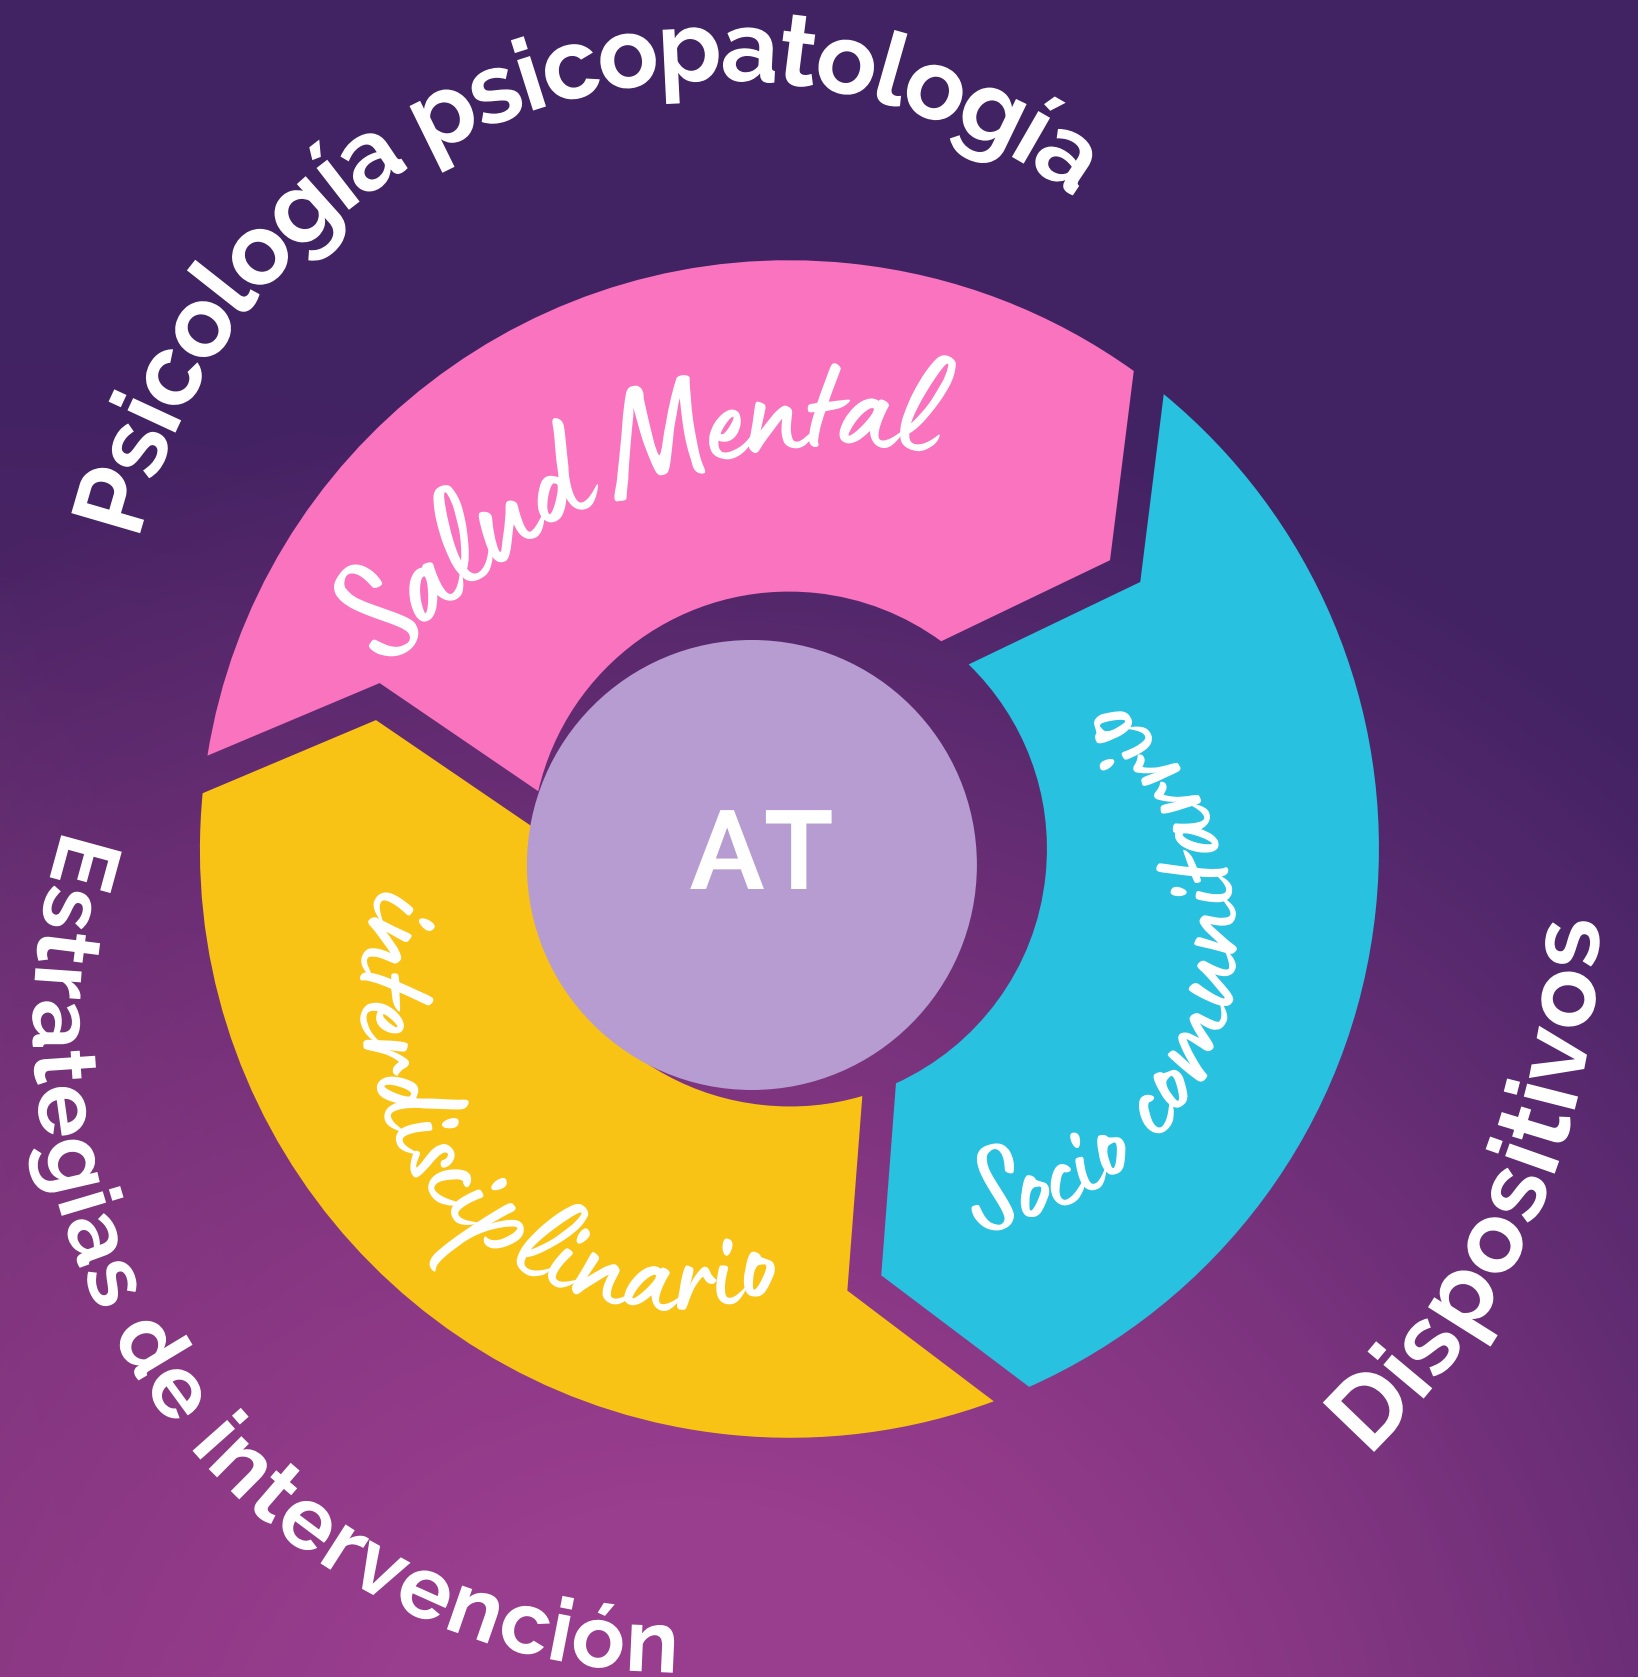

1

Lugar y duración

Podrás cursar la Carrera de Acompañamiento Terapéutico en el Centro Universitario Regional Saladillo. La carrera dura tres años.

2

Modalidad

BIMODAL- La cursada de todas las instancias teóricas obligatorias se dictarán de forma virtual. Los espacios de Prácticos serán presenciales en el Centro Universitario Regional Saladillo

3

Titulación

El título de Tecnicatura Universitaria en Acompañamiento Terapéutico es emitido por la Facultad de Psicología de la Universidad Nacional de La Plata y cuenta con validación nacional

Objetivos de la carrera **Acompañamiento Terapéutico**

Formar técnicos universitarios en Acompañamiento Terapéutico desde una perspectiva técnica y con compromisos éticos con los Derechos Humanos, que contribuyan a mejorar la calidad de vida de las personas que así lo requieran en su tratamiento integral y que deban recibir intervenciones específicas en el campo de la Salud Mental Comunitaria.

Acompañamiento Terapéutico

El modelo formativo básico de la Tecnicatura Universitaria en Acompañamiento Terapéutico brinda un marco epistemológico-formativo que incluye contenidos teórico-técnicos para la construcción de un/a técnico/a con capacidad para intervenir en los dispositivos interdisciplinarios, ya sea en ámbitos de las políticas públicas de salud, educación, seguridad, niñez y adolescencia, con el propósito de acompañar en la construcción de recursos subjetivos posibilitadores de mayores grados de autovaloramiento para la integración en la vida socio-comunitaria.